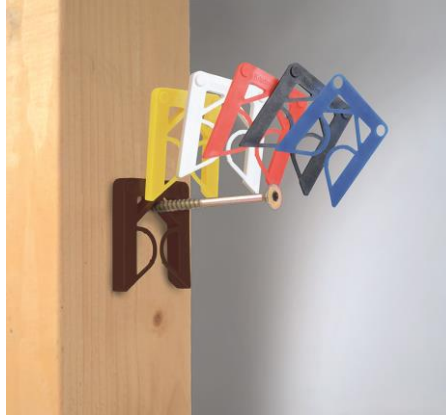

## Hanger Shims packaging

Knudsen Hanger Shims						
Colour		Dimension (LxWxH)	Pcs. per Carton	Cartons per EU Pallet	EAN-No.	Item No.
Blue		54 x 46 x 1 mm	500 pcs.	96 cartons	5709417732508	973204050
Black		54 x 46 x 2 mm	500 pcs.	96 cartons	5709417732300	973204030
Red		54 x 46 x 3 mm	500 pcs.	72 cartons	5709417732409	973204040
White		54 x 46 x 4 mm	500 pcs.	72 cartons	5709417732102	973204010
Yellow		54 x 46 x 5 mm	500 pcs.	72 cartons	5709417732607	973204060
Brown		54 x 46 x 10 mm	250 pcs.	72 cartons	5709417001185	973204220
Mix box		54x46x1/2/3/4/5mm	5x100 pcs.	88 boxes	5709417732027	973200002