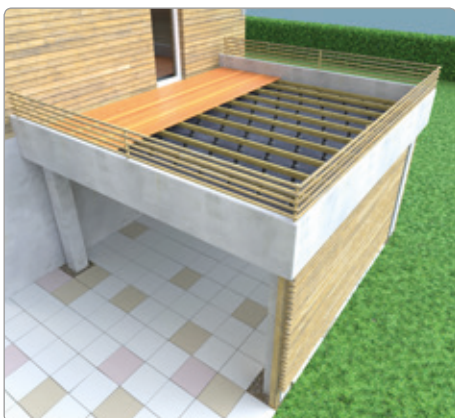

Knudsen Kilen

Terrassekiler - til oppklossing av treterrasser

Terrassekiler

- til oppklossing av treterrasser

- Testet for trykkbelastning
- Sprekker ikke ved gjennom boring av spiker eller skruer
- Påvirkes ikke av fukt, råte eller sopp
- Skarpe, forskutte sagtakker gir nøyaktig og sklisikker oppklossing - også sideveis
- Ingen giftig røyk ved brann
- Produsert iht. ISO 9001:2000

Knudsen Kilen har et bredt utvalg av kiler til terrasseoppklossing - felles for dem alle er at de allerede er anerkjente og velprøvde produkter som har blitt brukt til gulvoppklossing i mange år.

Kilene utgjør et enkelt og greit system som er lett og sikkert å jobbe med.

For lav oppklossing brukes Terrassekilen og/eller Brun Kile. De spenner over en oppklossingshøyde fra 16-40 mm. Den svarte terrassekilen ligner på den klassiske gule kilen - bare svart for ikke å bli sett mellom terrassebrettet.