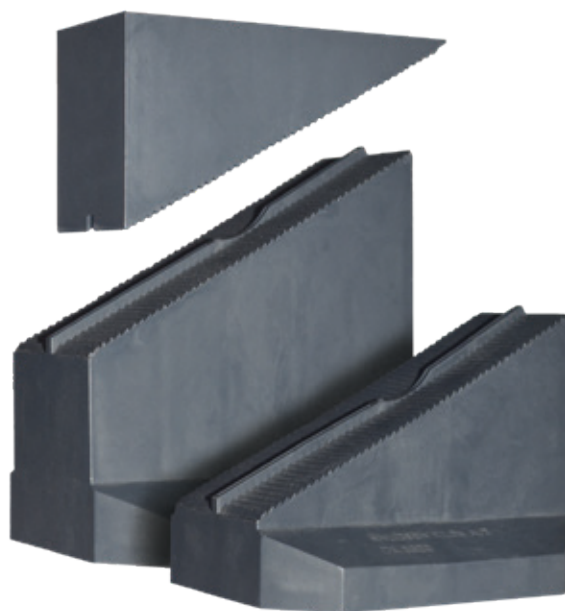

Knudsen Kilen

Terrassekiler - til oppklossing av treterrasser

Terrassekiler

- til oppklossing av treterrasser

- Testet for trykkbelastning
- Sprekker ikke ved gjennom boring av spiker eller skruer
- Påvirkes ikke av fukt, råte eller sopp
- Skarpe, forskutte sagtakker gir nøyaktig og sklisikker oppklossing - også sideveis
- Ingen giftig røyk ved brann
- Produsert iht. ISO 9001:2000

Knudsen Kilen har et bredt utvalg av kiler til terrasseoppklossing - felles for dem alle er at de allerede er anerkjente og velprøvde produkter som har blitt brukt til gulvoppklossing i mange år.

Kilene utgjør et enkelt og greit system som er lett og sikkert å jobbe med.

For lav oppklossing brukes Terrassekilen og/eller Brun Kile. De spenner over en oppklossingshøyde fra 16-40 mm. Den svarte terrassekilen ligner på den klassiske gule kilen - bare svart for ikke å bli sett mellom terrassebrettet.

For høy oppklossing brukes Kombi Max systemet som spenner over en oppklossingshøyde fra 50-313 mm. Oppklossing på skjøre underlag, f.eks. takpapp, kan beskyttes med Kombi Såle, som skåner underlaget ved å fordele trykket fra kilene.