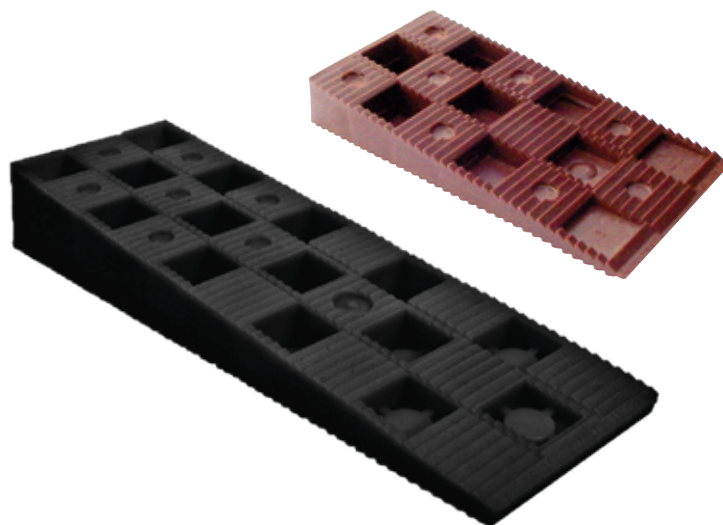

Knudsen Kilen

Terrassekiler - til oppklossing av treterrasser

Terrassekiler

- til oppklossing av treterrasser

- Testet for trykkbelastning
- Sprekker ikke ved gjennom boring av spiker eller skruer
- Påvirkes ikke av fukt, råte eller sopp
- Skarpe, forskutte sagtakker gir nøyaktig og sklisikker oppklossing - også sideveis
- Ingen giftig røyk ved brann
- Produsert iht. ISO 9001:2000

Knudsen Kilen har et bredt utvalg av kiler til terrasseoppklossing - felles for dem alle er at de allerede er anerkjente og velprøvde produkter som har blitt brukt til gulvoppklossing i mange år.

Kilene utgjør et enkelt og greit system som er lett og sikkert å jobbe med.

For lav oppklossing brukes Terrassekilen og/eller Brun Kile. De spenner over en oppklossingshøyde fra 16-40 mm. Den svarte terrassekilen ligner på den klassiske gule kilen - bare svart for ikke å bli sett mellom terrassebrettet.

For høy oppklossing brukes Kombi Max systemet som spenner over en oppklossingshøyde fra 50-313 mm. Oppklossing på skjøre underlag, f.eks. takpapp, kan beskyttes med Kombi Såle, som skåner underlaget ved å fordele trykket fra kilene.