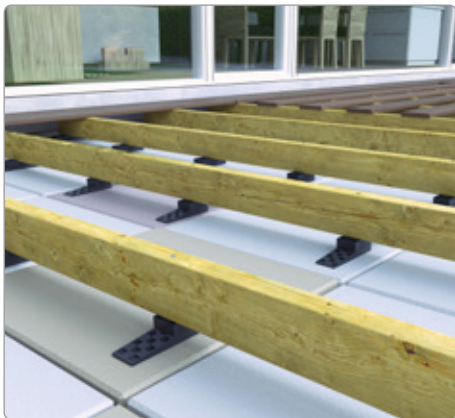

Knudsen Kilen

Terrassekiler - til oppklossing av treterrasser

Terrassekiler

- til oppklossing av treterrasser

- Testet for trykkbelastning
- Sprekker ikke ved gjennom boring av spiker eller skruer
- Påvirkes ikke av fukt, råte eller sopp
- Skarpe, forskutte sagtakker gir nøyaktig og sklisikker oppklossing - også sideveis
- Ingen giftig røyk ved brann
- Produsert iht. ISO 9001:2000

Knudsen Kilen har et bredt utvalg av kiler til terrasseoppklossing - felles for dem alle er at de allerede er anerkjente og velprøvde produkter som har blitt brukt til gulvoppklossing i mange år.

Kilene utgjør et enkelt og greit system som er lett og sikkert å jobbe med.

For lav oppklossing brukes Terrassekilen og/eller Brun Kile. De spenner over en oppklossingshøyde fra 16-40 mm. Den svarte terrassekilen ligner på den klassiske gule kilen - bare svart for ikke å bli sett mellom terrassebrettet.

For høy oppklossing brukes Kombi Max systemet som spenner over en oppklossingshøyde fra 50-313 mm. Oppklossing på skjøre underlag, f.eks. takpapp, kan beskyttes med Kombi Såle, som skåner underlaget ved å fordele trykket fra kilene.