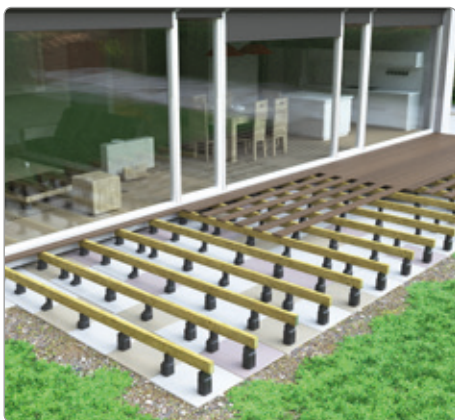

Knudsen Kilen

Terrassekiler - til oppklossing av treterrasser

Terrassekiler

- til oppklossing av treterrasser

- Testet for trykkbelastning
- Sprekker ikke ved gjennom boring av spiker eller skruer
- Påvirkes ikke av fukt, råte eller sopp
- Skarpe, forskutte sagtakker gir nøyaktig og sklisikker oppklossing - også sideveis
- Ingen giftig røyk ved brann
- Produsert iht. ISO 9001:2000

For høy oppklossing brukes Kombi Max systemet som spenner over en oppklossingshøyde fra 50-313 mm. Oppklossing på skjøre underlag, f.eks. takpapp, kan beskyttes med Kombi Såle, som skåner underlaget ved å fordele trykket fra kilene.