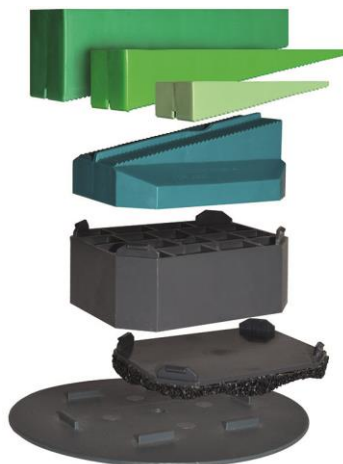

Kombi Kiler emballager

Knudsen Kombi Kiler

Betegnelse		Dimension (HxBxL)	Stk. pr. Karton	Karton pr. EU palle	TUN/ DB-Nr.	Varenr.
Kombi Top Lille		19x45x80 mm	300 stk.	48 kartoner	5050316	975308120
Kombi Top Mellem		28x45x130 mm	300 stk.	40 kartoner	5050314	975408120
Kombi Top Stor		43x45x130 mm	300 stk.	20 kartoner	5050313	975508120
Kombi Mellem		40x80x100 mm	150 stk.	20 kartoner	5050317	975208120
Kombi Bund		35x80x100 mm	150 stk.	20 kartoner	5050318	975108120
Kombi Sål		2mm x Ø160 mm	150 stk.	32 kartoner	1265791	989502120
Kombi Lyddæmper		12x80x100 mm	150 stk.	40 kartoner	1526916	8701210K
Kombi Lyddæmper Light		12x80x100 mm	150 stk.	32 kartoner	1877432	8701209K