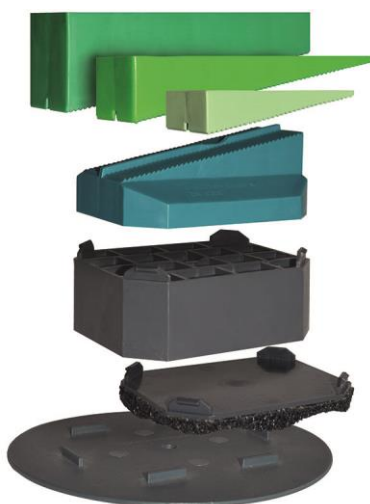

Kombi Kilen - Emballager

Kombi Kilen						
Betegnelse		Dimension (HxBxL)	Stk. pr. Karton	Karton pr. EU palle	TUN/DB-Nr.	Varenr.
Kombi Topkile Lille		19x45x80 mm	300 stk.	48 kartoner	5050316	975308120
Kombi Topkile Mellem		28x45x130 mm	300 stk.	40 kartoner	5050314	975408120
Kombi Topkile Stor		43x45x130 mm	300 stk.	20 kartoner	5050313	975508120
Kombi Mellem		40x80x100 mm	150 stk.	20 kartoner	5050317	975208120
Kombi Bund		35x80x100 mm	150 stk.	20 kartoner	5050318	975108120
Kombi Sål		2mm x Ø160 mm	150 stk.	32 kartoner	1265791	989502120
Kombi Lyddæmper		12x80x100 mm	150 stk.	40 kartoner	1526916	8701210K

Kilerne må aldrig forskydes mere, end at strøen hviler på både kile og mellemstykke.
I øvrigt henvises til Træbranchens Oplysningsråd Nr. 41 Trægulve, lægning og reparation.