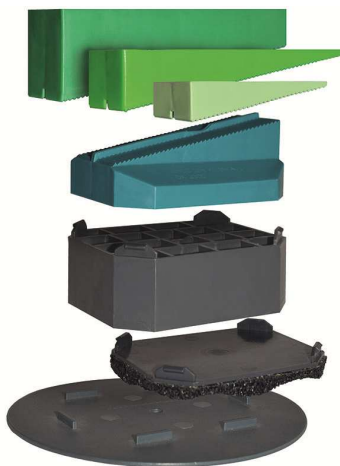

Kombi Kiler emballager

Knudsen Kombi Kiler						
Betegnelse		Dimension (HxBxL)	Stk. pr. Karton	Karton pr. EU palle	TUN/DB-Nr.	Varenr.
Kombi Top Lille		19x45x80 mm	300 stk.	48 kartoner	5050316	975308120
Kombi Top Mellem		28x45x130 mm	300 stk.	40 kartoner	5050314	975408120
Kombi Top Stor		43x45x130 mm	300 stk.	20 kartoner	5050313	975508120
Kombi Mellem		40x80x100 mm	150 stk.	20 kartoner	5050317	975208120
Kombi Bund		35x80x100 mm	150 stk.	20 kartoner	5050318	975108120
Kombi Så		2mm x Ø160 mm	150 stk.	32 kartoner	1265791	989502120
Kombi Lyddæmper		12x80x100 mm	150 stk.	40 kartoner	1526916	8701210K