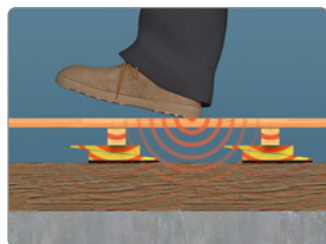

Kiler

- til gulvopklodsning, montage- og afstandsnivellering

- Hurtig og let håndtering
- Testet for trykbelastning
- Flækker ikke ved gennemboring af søm eller skruer
- Påvirkes ikke af fugt, råd eller svamp
- Skarpe, forskudte savtakker giver nøjagtig og skridsikker opklodsning - også sideværts
- Økonomisk og tidsbesparende i brug
- Ingen giftig røg ved brand
- Produceret iht. ISO 9001:2000

Dansk byggeindustri har anvendt Knudsen Kiler i mere end 25 år.

Kilerne er meget anvendelige og lette at arbejde med.

Knudsen Kiler sikrer et solidt underlag som tåler stor belastning, ikke sætter sig og derfor anbefales af førende gulvfabrikanter.

Knudsen Kiler fremstilles af højkvalitets PE (polyethylen), tilsat additiver som sikrer levetid og optimal styrke, uden deformationer.

	H	B	L	Max kg		Stk / Karton / palle			TUN-nr.	Varenr.
				100%	35%					
	10	30	80	200	80	1000	32	1	2872604	910200080
	8	40	80	200	80	1000	32	1	2872612	928700110
	15	45	90	1700	600	500	32	1	5327386	971116080
	25	45	150	2200	760	324	32	1	5266119	911300068
	25	45	150	2200	760	312	32	1	1305297	911300030
	50	45	150	506*	437*	110	32	1	1437758	9061904122D
	70	45	150	520*	456*	80	32	1	1437759	9062004032D
	70 stk. grønne / 60 stk. orange 75 stk. brune / 40 stk. gule					56 bokse / palle			5689143	901000011

* sammen med gul kile

Omfattende dokumentation med uafhængige testrapporter for trykbelastning, trinlyd og ældning sikrer mod dyre reklamationer - nu og i fremtiden. Dokumentationen kan hentes på www.knudsenkilen.dk

Knudsen Kilen

Knudsen Kilen A/S • Industrivej 21 • DK - 3300 Frederiksværk • tlf.: +45 47 76 01 01
info@knudsenkilen.dk • www.knudsenkilen.dk

Følg os på