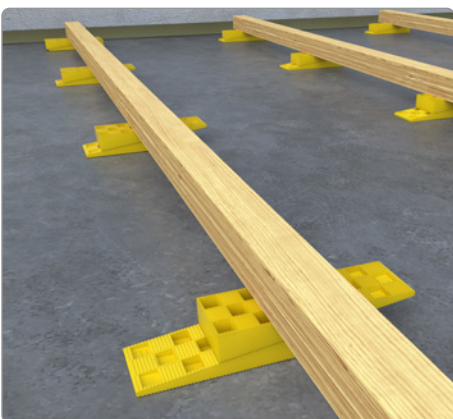

Knudsen Kilen

Kiler

Kiler

- til gulvopklodsning, montage- og afstandsnivellering

- Hurtig og let håndtering
- Testet for trykbelastning
- Flækker ikke ved gennemboring af søm eller skruer
- Påvirkes ikke af fugt, råd eller svamp
- Skarpe, forskudte savtakker giver nøjagtig og skridsikker opklodsning - også sideværts
- Økonomisk og tidsbesparende i brug
- Ingen giftig røg ved brand
- Produceret iht. ISO 9001:2000

Dansk byggeindustri har anvendt Knudsen Kiler i mere end 25 år.

Kilerne er meget anvendelige og lette at arbejde med.

Knudsen Kiler sikrer et solidt underlag som tåler stor belastning, ikke sætter sig og derfor anbefales af førende gulvfabrikanter.

Knudsen Kiler fremstilles af højkvalitets PE (polyethylen), tilsat additiver som sikrer levetid og optimal styrke, uden deformationer.

	H	B	L	Max kg		Stk / Karton / palle			TUN-nr.	Varenr.
				100%	35%					
	10	30	80	200	80	1000	32	1	2872604	910200080
	8	40	80	200	80	1000	32	1	2872612	928700110
	15	45	90	1700	600	500	32	1	5327386	971116080
	25	45	150	2200	760	324	32	1	5266119	911300068
	25	45	150	2200	760	312	32	1	1305297	911300030
	50	45	150	506*	437*	110	32	1	1437758	9061904122D
	70	45	150	520*	456*	80	32	1	1437759	9062004032D
	70 stk. grønne / 60 stk. orange 75 stk. brune / 40 stk. gule					56 bokse / palle			5689143	901000011