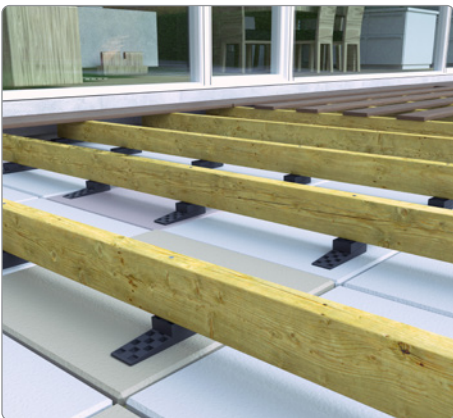

Knudsen Kilen

Kiler

Kiler

- til gulvopklodsning, montage- og afstandsnivellering

- Hurtig og let håndtering
- Testet for trykbelastning
- Flækker ikke ved gennemboring af søm eller skruer
- Påvirkes ikke af fugt, råd eller svamp
- Skarpe, forskudte savtakker giver nøjagtig og skridsikker opklodsning - også sideværts
- Økonomisk og tidsbesparende i brug
- Ingen giftig røg ved brand
- Produceret iht. ISO 9001:2000

Dansk byggeindustri har anvendt Knudsen Kiler i mere end 25 år.

Kilerne er meget anvendelige og lette at arbejde med.

Knudsen Kiler sikrer et solidt underlag som tåler stor belastning, ikke sætter sig og derfor anbefales af førende gulvfabrikanter.