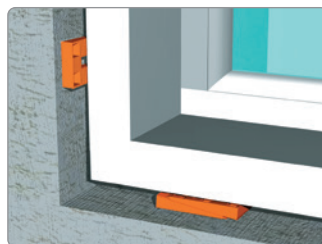

Kiler

- til gulvopklodsning, montage- og afstandsnivellering

- Hurtig og let håndtering
- Testet for trykbelastning
- Flækker ikke ved gennemboring af søm eller skruer
- Påvirkes ikke af fugt, råd eller svamp
- Skarpe, forskudte savtakker giver nøjagtig og skridsikker opklodsning - også sideværts
- Økonomisk og tidsbesparende i brug
- Ingen giftig røg ved brand
- Produceret iht. ISO 9001:2000

Dansk byggeindustri har anvendt Knudsen Kiler i mere end 25 år.

Kilerne er meget anvendelige og lette at arbejde med.

Knudsen Kiler sikrer et solidt underlag som tåler stor belastning, ikke sætter sig og derfor anbefales af førende gulvfabrikanter.

Knudsen Kiler fremstilles af højkvalitets PE (polyethylen), tilsat additiver som sikrer levetid og optimal styrke, uden deformationer.

	H	B	L	Max kg		Stk / Karton / palle			TUN-nr.	Varenr.
				100%	35%					
	10	30	80	200	80	1000	32	1	2872604	910200080
	8	40	80	200	80	1000	32	1	2872612	928700110
	15	45	90	1700	600	500	32	1	5327386	971116080
	25	45	150	2200	760	324	32	1	5266119	911300068
	25	45	150	2200	760	312	32	1	1305297	911300030
	50	45	150	506*	437*	110	32	1	1437758	9061904122D
	70	45	150	520*	456*	80	32	1	1437759	9062004032D
	70 stk. grønne / 60 stk. orange 75 stk. brune / 40 stk. gule					56 bokse / palle			5689143	901000011

* sammen med gul kile

Omfattende dokumentation med uafhængige testrapporter for trykbelastning, trinlyd og ældning sikrer mod dyre reklamationer - nu og i fremtiden. Dokumentationen kan hentes på www.knudsenkilen.dk

Knudsen Kilen

Knudsen Kilen A/S • Industrivej 21 • DK - 3300 Frederiksværk • tlf.: +45 47 76 01 01
info@knudsenkilen.dk • www.knudsenkilen.dk

Følg os på