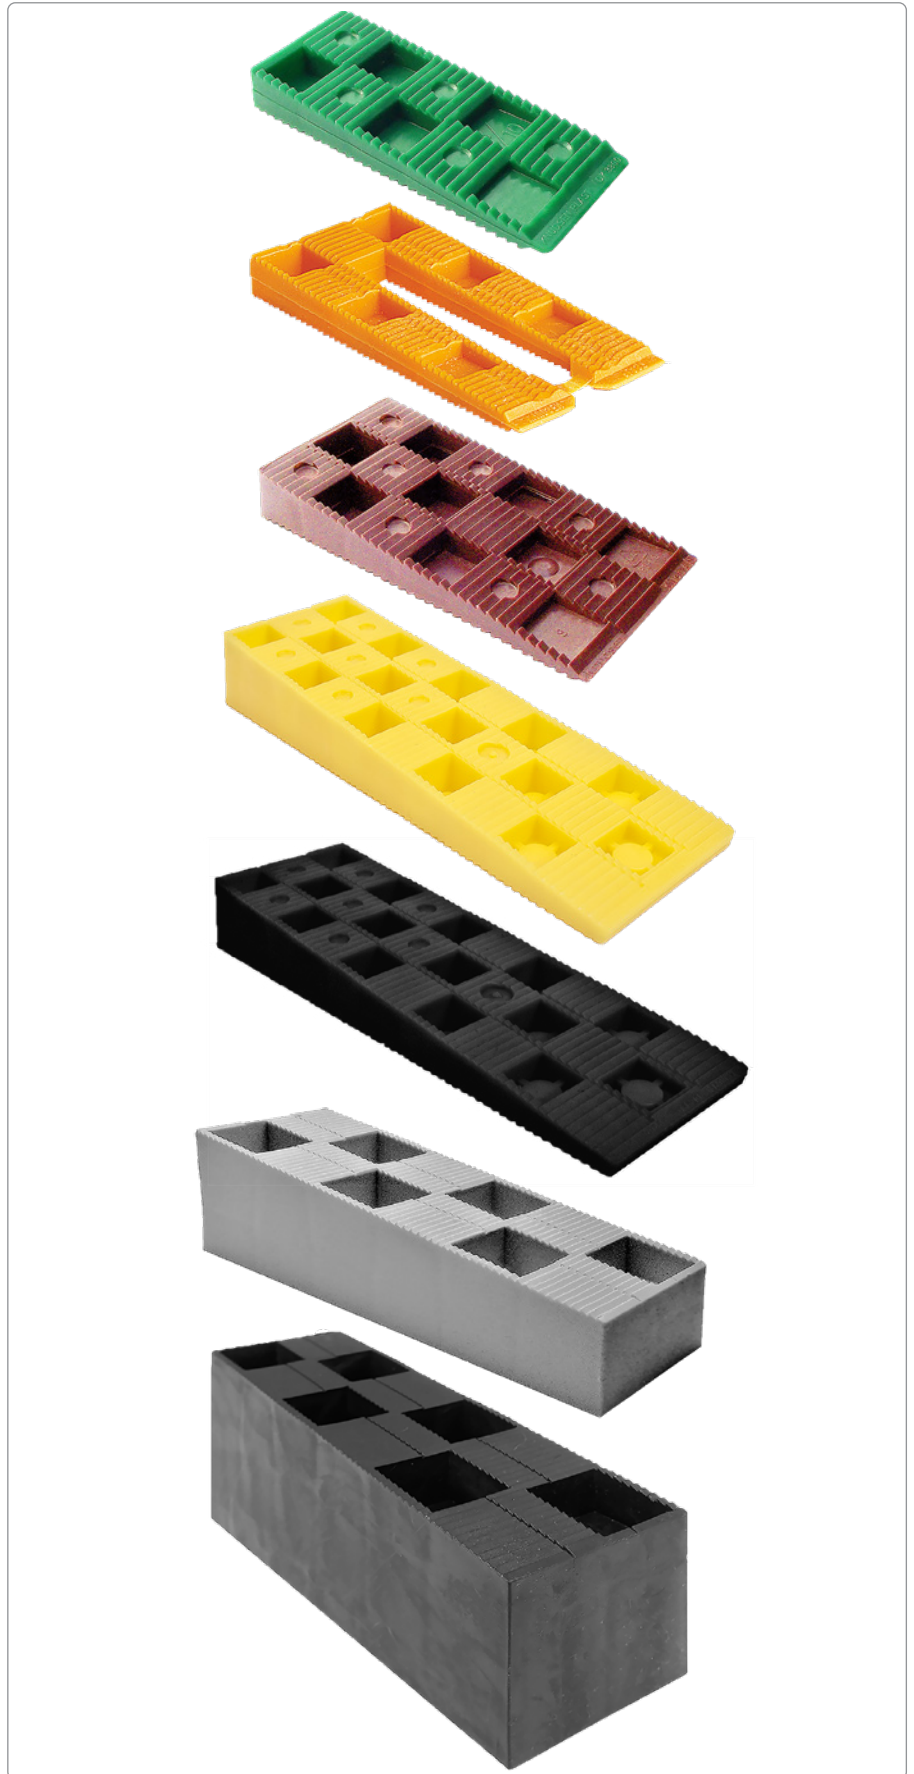

Knudsen Kilen

Kiler

Kiler

- til gulvopklodsning, montage- og afstandsnivellering

- Hurtig og let håndtering
- Testet for trykbelastning
- Flækker ikke ved gennemboring af søm eller skruer
- Påvirkes ikke af fugt, råd eller svamp
- Skarpe, forskudte savtakker giver nøjagtig og skridsikker opklodsning - også sideværts
- Økonomisk og tidsbesparende i brug
- Ingen giftig røg ved brand
- Produceret iht. ISO 9001:2000

Knudsen Kiler fremstilles af højkvalitets PE (polyethylen), tilsat additiver som sikrer levetid og optimal styrke, uden deformationer.

	H	B	L	Max kg		Stk / Karton / palle			TUN-nr.	Varenr.
				100%	35%					
	10	30	80	200	80	1000	32	1	2872604	910200080
	8	40	80	200	80	1000	32	1	2872612	928700110
	15	45	90	1700	600	500	32	1	5327386	971116080
	25	45	150	2200	760	324	32	1	5266119	911300068
	25	45	150	2200	760	312	32	1	1305297	911300030
	50	45	150	506*	437*	110	32	1	1437758	9061904122D
	70	45	150	520*	456*	80	32	1	1437759	9062004032D
	70 stk. grønne / 60 stk. orange 75 stk. brune / 40 stk. gule					56 bokse / palle			5689143	901000011