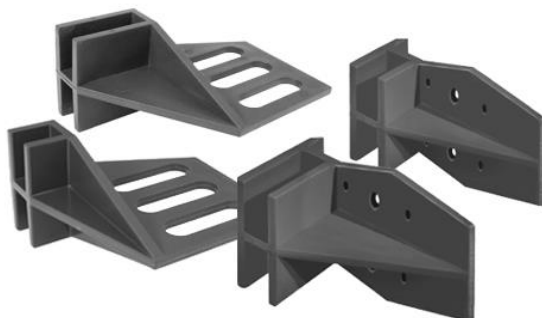

## K-MUR - til indmuring

Type	Dimension	Stk. pr. karton	Karton pr. EU palle	TUN/DB-Nr.	Varenr.
K-Mur-28i	 59x28x109mm	50 stk.	48 kartoner	1449579	8701110K
K-Mur-50i	 59x50x109mm	50 stk.	30 kartoner	5269186	986902120